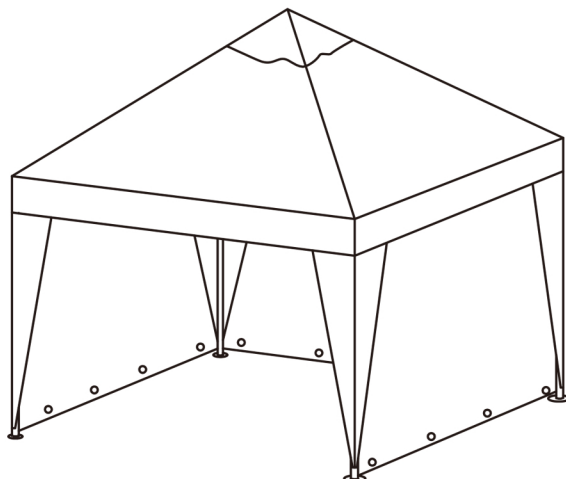

Heavy Duty Steel Gazebo

Pack Contents

NO.	SPARE PARTS	QTY
1		4
2		4
3		8
4		8
5		4
6		4
7		1
8		4
9		8
10		3
11		1
12		16
13		1
14		4
15		8
16		4
17		16